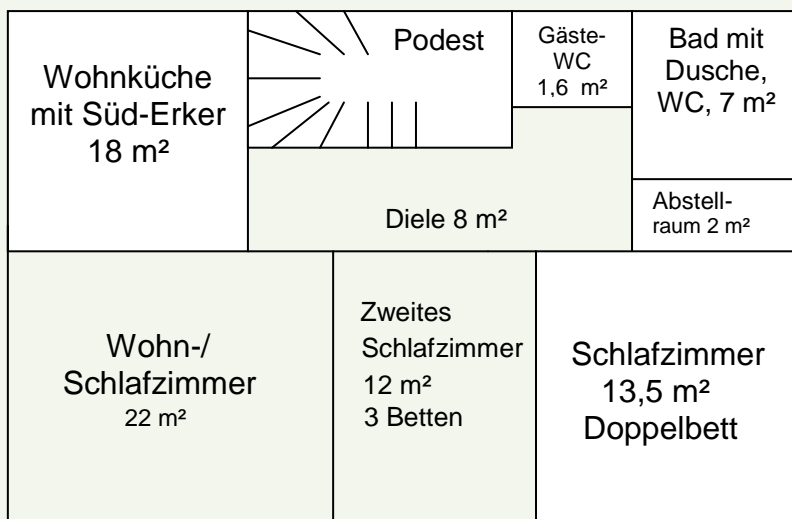

*Wohnen auf Zeit* – Gerhard Hobelsberger  
 Römerstraße 12 a  
 82216 Maisach  
 Tel. 08141 / 514048  
 info@wohnungen-bei-muenchen.de

Nichtraucher-Wohnung „Tannenbaum“, 85 m<sup>2</sup>, in Maisach  
 (ca. 25 km westlich von München)

Vom Wohnzimmer  
 aus gelangt man auf  
 eine Süd-Terrasse  
 mit 11 m<sup>2</sup> Fläche.